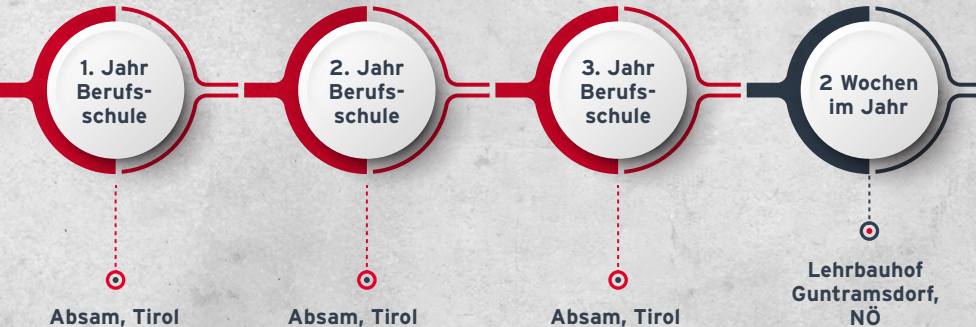

Born to build.

Dein Lehrberuf
Hochbauer/in

www.rhomberg.com/lehre

Dein Lehrberuf Hochbauer/in

Als Hochbauer/in errichtest Du zahlreiche Bauwerksteile und Bauwerke - vom privaten Wohnhaus über Industriebauten bis hin zu riesigen Brücken- und Verkehrsbauten. Dabei kommst Du mit unterschiedlichen Baumaterialien in Berührung und lernst, bestehende Bauten zu reparieren, restaurieren und umzubauen.

Born to build.

Dein Lehrberuf
Tiefbauer/in

www.rhomberg.com/lehre

Dein Lehrberuf Tiefbauer/in

Du bist im Erd-, Grund-, Brücken-, Straßen- und Kanalbau tätig. Dort bist Du fürs Vermessen zuständig, montierst Schalungen, verlegst Rohrkanäle und stellst Fundamente her. Auf den Baustellen zeigen Dir unsere Poliere, wie Du Dein Wissen aus der Theorie in die Praxis umsetzen kannst.

Born to live.

Dein eigenes Geld

Der Beginn Deiner Lehre ist das Ende vom Taschengeld. Wenn Du 18 oder älter bist, erhältst Du schon im 1. Lehrjahr eine monatliche Lehrlingsentschädigung von ca. 2.040,- Euro brutto.