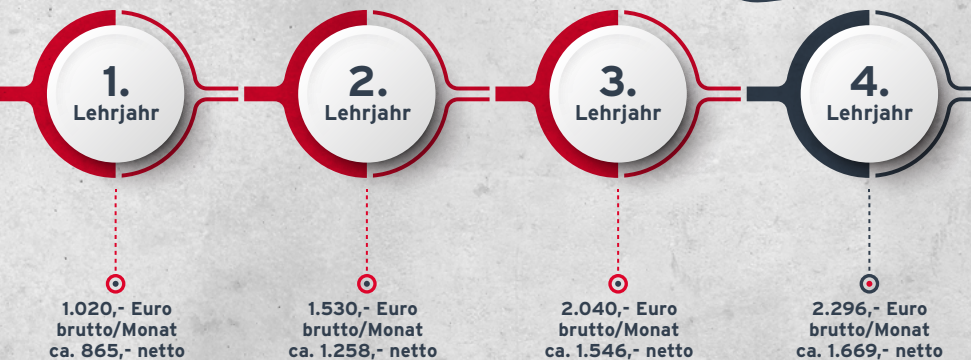

Born to live.

Dein eigenes Geld

Der Beginn Deiner Lehre ist das Ende vom Taschengeld. Wenn Du 18 oder älter bist, erhältst Du schon im 1. Lehrjahr eine monatliche Lehrlingsentschädigung von ca. 2.040,- Euro brutto.

Dein eigenes Geld

www.rhomberg.com/lehre