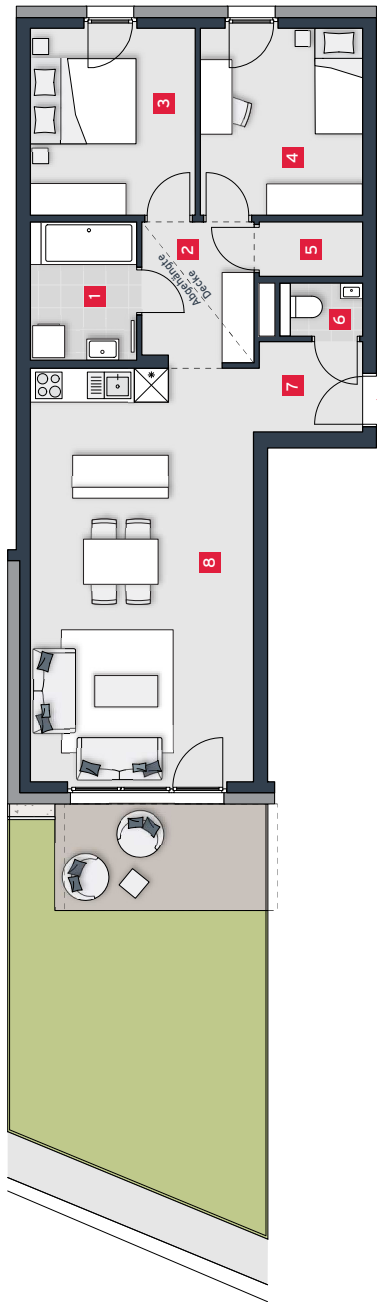

TOP C04 | EG

Wohnfläche	72,0 m ²
Garten	27,0 m ²
Terrasse	8,0 m ²
Kellerabteil	6,8 m ²
1 Bad	5,1 m ²
2 Vorraum 1	5,6 m ²
3 Zimmer 1	10,9 m ²
4 Zimmer 2	10,8 m ²
5 Abstellraum	1,9 m ²
6 WC	1,3 m ²
7 Vorraum 2	3,4 m ²
8 Wohnküche	32,6 m ²