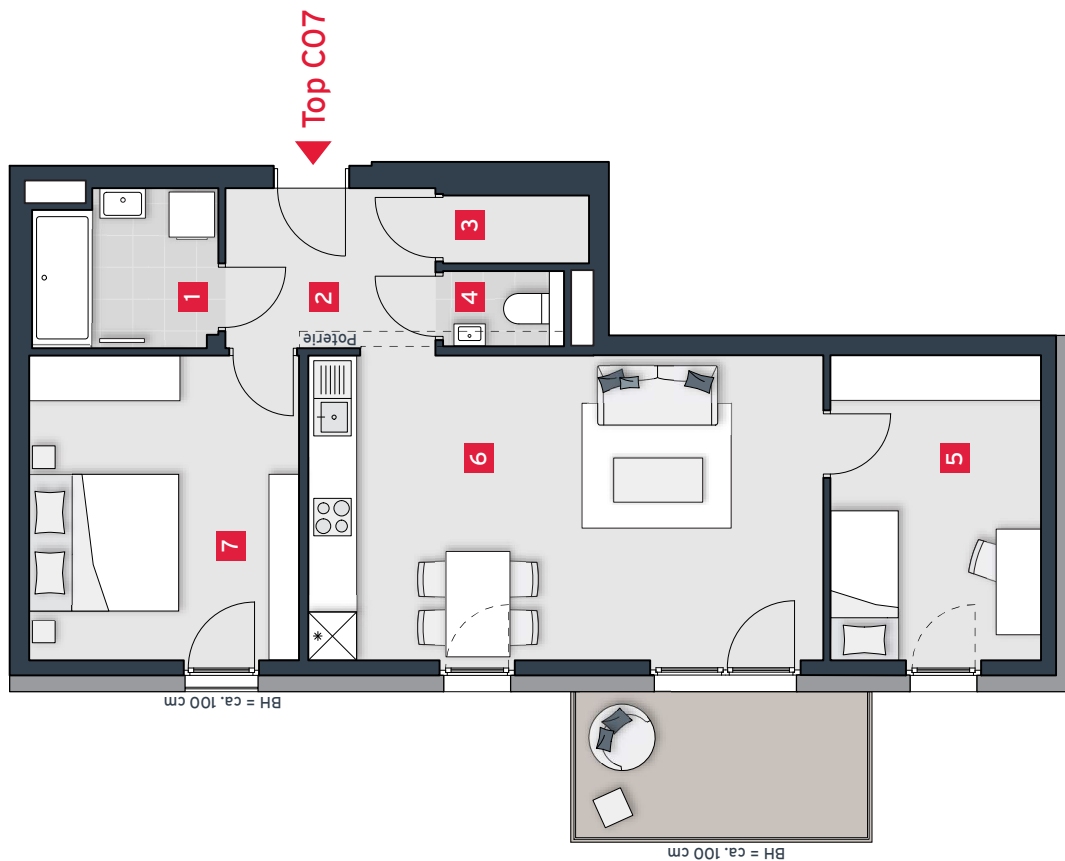

## TOP C07 | OG1

Wohnfläche

68,1 m<sup>2</sup>

Balkon

7,4 m<sup>2</sup>

Kellerabteil

5,9 m<sup>2</sup>

1 Bad

4,9 m<sup>2</sup>

2 Vorraum

6,0 m<sup>2</sup>

3 Abstellraum

1,7 m<sup>2</sup>

4 WC

1,4 m<sup>2</sup>

5 Zimmer 1

11,4 m<sup>2</sup>

6 Wohnküche

27,8 m<sup>2</sup>

7 Zimmer 2

14,6 m<sup>2</sup>