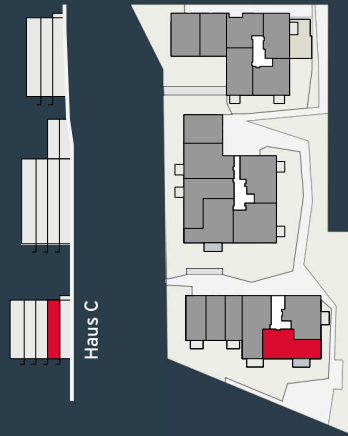

## TOP C07 | OG1

Wohnfläche

68,1 m<sup>2</sup>

Balkon

7,4 m<sup>2</sup>

Kellerabteil

5,9 m<sup>2</sup>

1 Bad

4,9 m<sup>2</sup>

2 Vorraum

6,0 m<sup>2</sup>

3 Abstellraum

1,7 m<sup>2</sup>

4 WC

1,4 m<sup>2</sup>

5 Zimmer 1

11,4 m<sup>2</sup>

6 Wohnküche

27,8 m<sup>2</sup>

7 Zimmer 2

14,6 m<sup>2</sup>