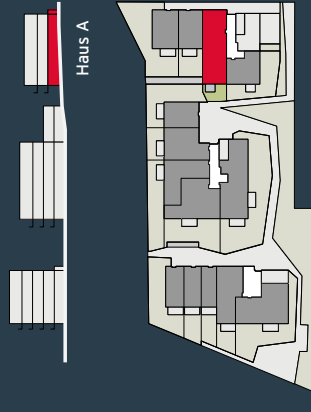

TOP A03 | EG

Wohnfläche
Garten
Terrasse
Kellerabteil

99,5 m²
16,9 m²
9,0 m²
4,9 m²

- 1 Abstellraum
- 2 Schrankraum
- 3 Zimmer 1
- 4 Zimmer 2
- 5 Vorraum
- 6 WC
- 7 Bad
- 8 Wohnküche

3,6 m²
3,6 m²
13,2 m²
12,4 m²
10,2 m²
1,9 m²
4,6 m²
49,7 m²