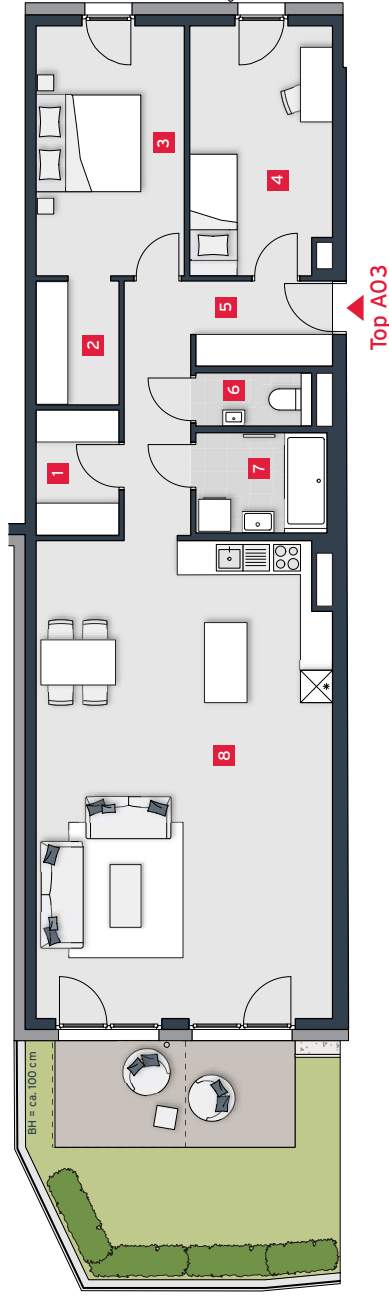

TOP A03 | EG

Wohnfläche
Garten
Terrasse
Kellerabteil

99,5 m²
16,9 m²
9,0 m²
4,9 m²

- 1 Abstellraum
- 2 Schrankraum
- 3 Zimmer 1
- 4 Zimmer 2
- 5 Vorraum
- 6 WC
- 7 Bad
- 8 Wohnküche

3,6 m²
3,6 m²
13,2 m²
12,4 m²
10,2 m²
1,9 m²
4,6 m²
49,7 m²