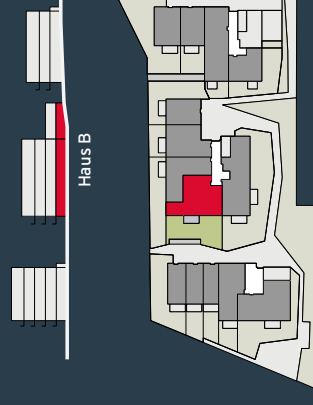

TOP B04 | EG

Wohnfläche 94,7 m²
Garten 95,4 m²
Terrasse 8,0 m²
Kellerabteil 6,9 m²

- 1 Wohnküche 38,1 m²
- 2 WC 2,0 m²
- 3 Vorraum 4,8 m²
- 4 Bad 1 4,6 m²
- 5 Schrankraum 5,8 m²
- 6 Bad 2 2,5 m²
- 7 Abstellraum 1,3 m²
- 8 Zimmer 1 10,9 m²
- 9 Zimmer 2 12,4 m²
- 10 Zimmer 3 12,0 m²