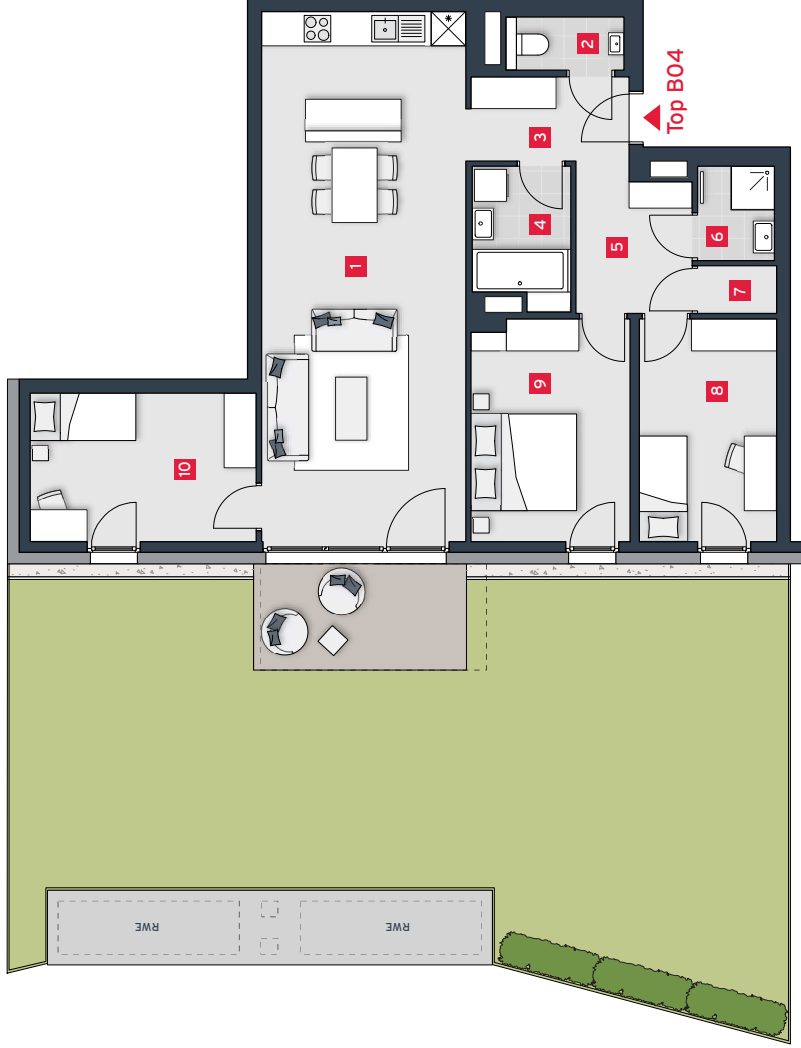

TOP B04 | EG

Wohnfläche 94,7 m²
Garten 95,4 m²
Terrasse 8,0 m²
Kellerabteil 6,9 m²

- 1 Wohnküche 38,1 m²
- 2 WC 2,0 m²
- 3 Vorraum 4,8 m²
- 4 Bad 1 4,6 m²
- 5 Schrankraum 5,8 m²
- 6 Bad 2 2,5 m²
- 7 Abstellraum 1,3 m²
- 8 Zimmer 1 10,9 m²
- 9 Zimmer 2 12,4 m²
- 10 Zimmer 3 12,0 m²