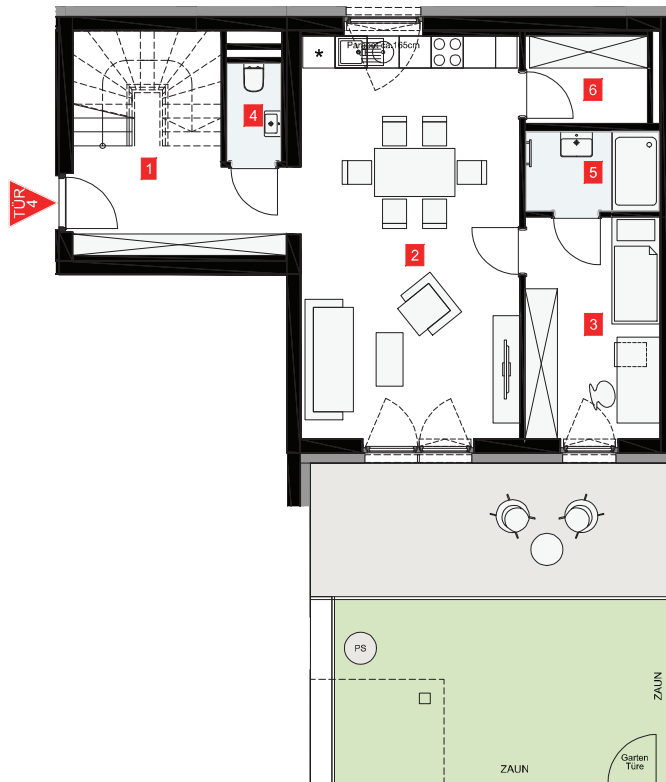

ERDGESCHOSS

1.OBERGESCHOSS

1.DACHGESCHOSS

TÜR 4 | ERDGESCHOSS

Wohnfläche	107,18 m ²
Garten	23,64 m ²
Terrasse	61,57 m ²
Einlagerungsraum	3,21 m ²
Erdgeschoss	
1 Vorräum	13,38 m ²
2 Wohnküche	30,78 m ²
3 Zimmer	10,45 m ²
4 WC	1,85 m ²
5 Bad	3,70 m ²
6 Abstellraum	3,72 m ²
1.Obergeschoss	
1 Vorräum	9,73 m ²
2 Zimmer	10,09 m ²
3 Zimmer	16,28 m ²
4 WC	1,81 m ²
5 Bad	5,39 m ²