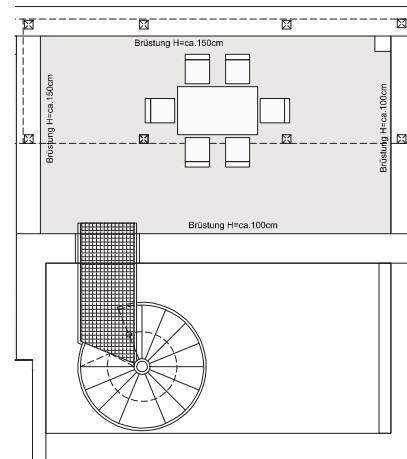

ERDGESCHOSS

1.OBERGESCHOSS

1.DACHGESCHOSS

TÜR 4 | ERDGESCHOSS

Wohnfläche	107,18 m ²
Garten	23,64 m ²
Terrasse	61,57 m ²
Einlagerungsraum	3,21 m ²
Erdgeschoss	
1 Vorräum	13,38 m ²
2 Wohnküche	30,78 m ²
3 Zimmer	10,45 m ²
4 WC	1,85 m ²
5 Bad	3,70 m ²
6 Abstellraum	3,72 m ²
1.Obergeschoss	
1 Vorräum	9,73 m ²
2 Zimmer	10,09 m ²
3 Zimmer	16,28 m ²
4 WC	1,81 m ²
5 Bad	5,39 m ²