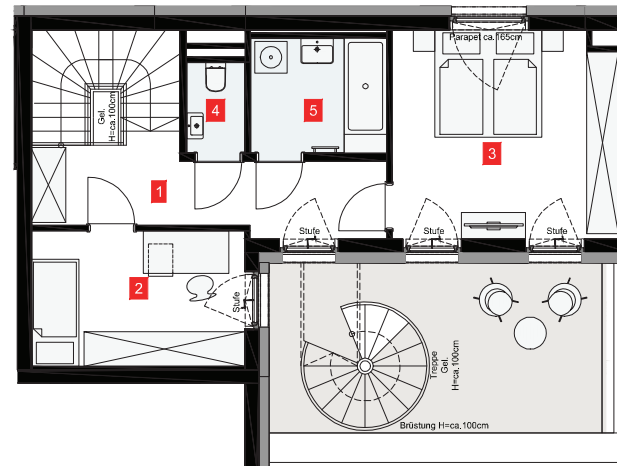

ERDGESCHOSS

1.OBERGESCHOSS

1.DACHGESCHOSS

TÜR 4 | ERDGESCHOSS

Wohnfläche	107,18 m ²
Garten	23,64 m ²
Terrasse	61,57 m ²
Einlagerungsraum	3,21 m ²
Erdgeschoss	
1 Vorräum	13,38 m ²
2 Wohnküche	30,78 m ²
3 Zimmer	10,45 m ²
4 WC	1,85 m ²
5 Bad	3,70 m ²
6 Abstellraum	3,72 m ²
1.Obergeschoss	
1 Vorräum	9,73 m ²
2 Zimmer	10,09 m ²
3 Zimmer	16,28 m ²
4 WC	1,81 m ²
5 Bad	5,39 m ²