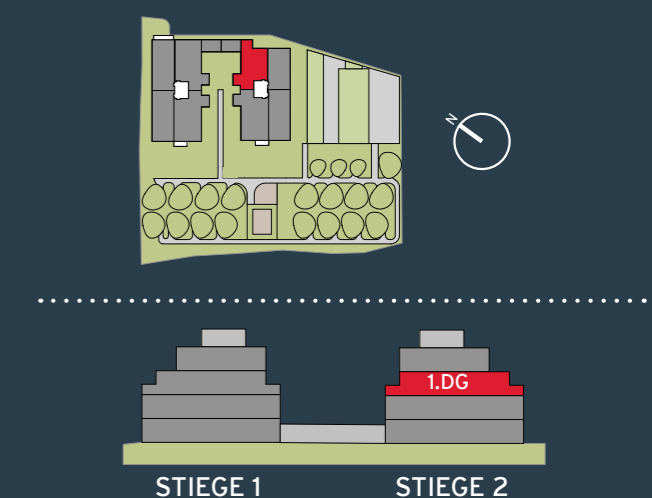

## TÜR 12 | 1.DACHGESCHOSS

Wohnfläche	77,62 m <sup>2</sup>
Terrasse	36,23 m <sup>2</sup>
Balkon	9,42 m <sup>2</sup>
Einlagerungsraum	2,87 m <sup>2</sup>

1	Vorraum	3,95 m <sup>2</sup>
2	Abstellraum	2,85 m <sup>2</sup>
3	WC	1,88 m <sup>2</sup>
4	Wohnküche	31,24 m <sup>2</sup>
5	Zimmer	18,95 m <sup>2</sup>
6	Zimmer	11,38 m <sup>2</sup>
7	Gang	2,09 m <sup>2</sup>
8	Bad	5,28 m <sup>2</sup>