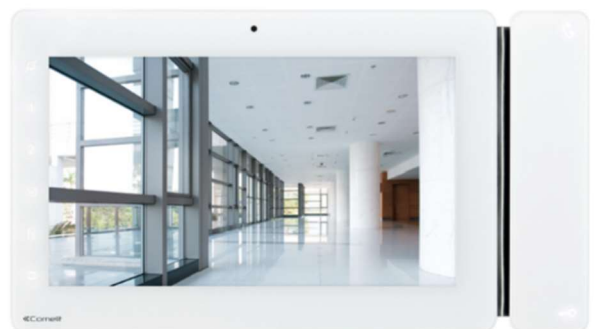

RAUMTHERMOSTAT

Digitales Raumthermostat

GEGENSPRECHANLAGE

Audiogegensprechanlage
Innenstelle Audio

Innenstelle Audio mit Sonderwunsch Video

Variante 1

Variante 3